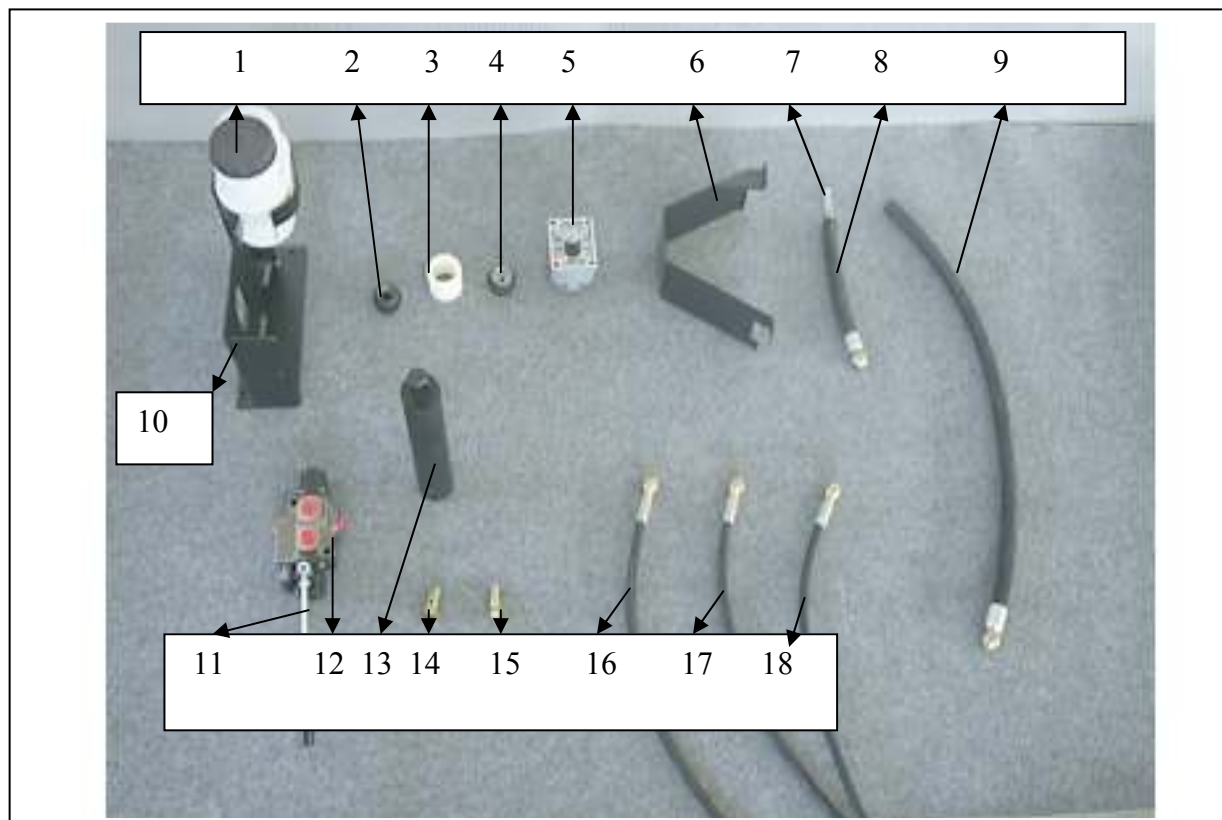

04/07

MECCANICA BENASSI S.P.A.

TRANSPORTER

MB 300-350-500

**LIBRETTO RICAMBI
KIT RIBALTAMENTO
IDRAULICO**

TAVOLA RICAMBI KIT RIBALTAMENTO IDRAULICO

RIF. NR.	PART.-NR	DESCRIZIONE	QUANTITÀ
1	280.151	SERBATOIO	1
2	280.152	PIGNONE MOTORE	1
3	280.153	GIUNTO	1
4	280.144	PIGNONE POMPA	1
5	280.154	POMPA IDRAULICA	1
6	280.191	CARTER CINGHIA	1
7	280.192	MOLLA TUBO PESCATA	1
8	280.161	TUBO PESCATA	1
9	280.162	TUBO RECUPERO	1
10	280.150	SUPPORTO	1
11	280.193	LEVA DISTRIBUTORE	1
12	280.149	DISTRIBUTORE	1
13	280.155	PISTONE	1
14	280.159	BULLONE FORATO 3/8	6
15	280.160	BULLONE FORATO 1/4	2
16	280.156	TUBO MANDATA	1
17	280.157	TUBO PISTONE	1
18	280.158	TUBO PISTONE REC	1