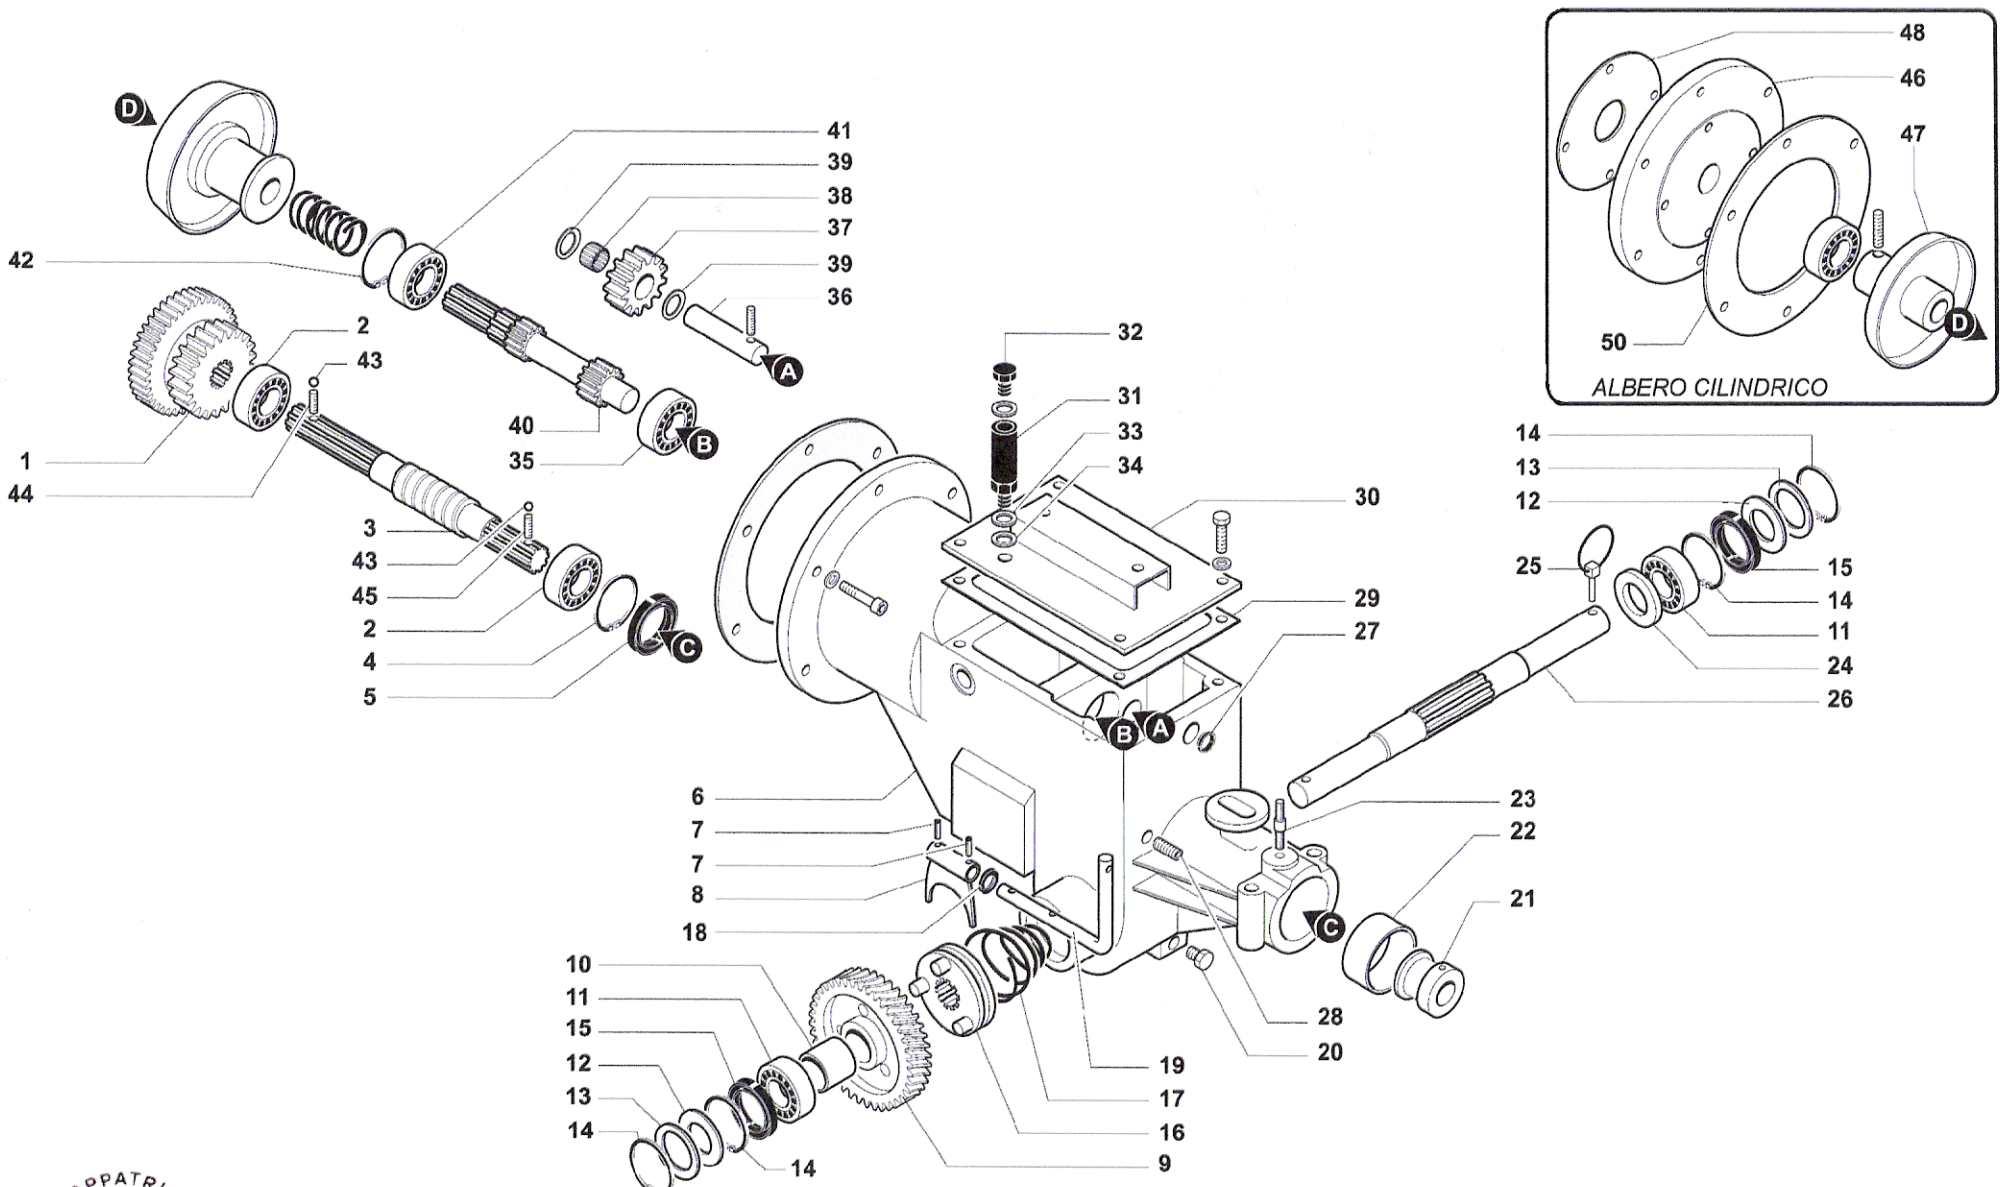

# MTC 601

CON SBLOCCAGGI RUOTE

**MTC 601****CAMBIO**

1

tav.  
tab.**01** 00

N.	CODE	SIGLA	DENOMINAZIONE	DENOMINATION
1	228520		INGRANAGGIO SCORREVOLE	GEAR
2	170600	6004	CUSCINETTO	BEARING
3	440740		VITE SENZA FINE	ENDLESS SCREW
4	SEG42I	UNI 7437 D= 42	SEEGER	RETAINER RING
5	261700	20-42-7	PARAOLIO	OIL SEAL
6	138330		CARTER CAMBIO	GEAR BOX CASING
7	SP0520	UNI 6875 5X20	TAPPO	SCREW PLUG
8	240970		LEVA INTERNA DISINNESTO RUOTE	INSIDE REDUCER LEVER
9	161880		CORONA ELICOIDALE CON DISINNESTO	CROWN
10	184100		DISTANZIALE CORONA	SPACER
11	171900	6204	CUSCINETTO	BEARING
12	189770		FELTRO PARAPOLVERE	POWDER GUARD FELT
13	111420		ANELLO PROTEZIONE FELTRO	PROTECTION RING
14	SEG47I	UNI 7437 D= 47	SEEGER	RETAINER RING
15	261900	20-47-7 RP	PARAOLIO	OIL SEAL
16	245120		MANICOTTO INNESTO RUOTE	SLEEVE
17	250270		MOLLA INNESTO RUOTE	SPRING
18	260300	12-22-5	PARAOLIO	OIL SEAL
19	238690		LEVA ESTERNA DISINNESTO RUOTE	WHEELS DISENGAGEMENT LEVER
20	TAP10	10X1	TAPPO	SCREW PLUG
21	245150		MANICOTTO P.D.P.	SLEEVE
22	127040		BRONZINA ATTACCO RAPIDO	BUSHING
23	451355	10X30 FIL 11-15	VITE PRIGIONIERA	JOINT SCREW
24	334480		RONDELLA SPESSORE MOLLA DISINNESTO	WASHER
25	412320		SPINA A SCATTO	TRIP PIN
26	105322		ALBERO ASSE RUOTE	WHEELS'SHAFT
27	260000	6-15-4	PARAOLIO	OIL SEAL
28	TAP10X1	M10X1 DIN906	TAPPO	SCREW PLUG
29	212010		GUARNIZIONE	PACKING
30	154562		COPERCHIO CAMBIO	GEAR BOX COVER
31	317450		PROLUNGA TAPPO OLIO	OIL PLUG EXTENSION
32	427320		TAPPO CON ASTA LIVELLO OLIO	PLUG WITH OIL DIP STICK MINNY
33	RON16ALL	D.16	RONDELLA	WASHER
34	RONTAP		RONDELLA	WASHER
35	174100	16003	CUSCINETTO	BEARING
36	102710		PERNO	PIN
37	224930		INGRANAGGIO	GEAR
38	177600	K 14.18.15	CUSCINETTO	BEARING
39	RAL1528	AS 15 28	RALLA	THRUST SHOE
40	107010		ALBERO PRIMARIO	DRIVING SHAFT
41	173750	7202	CUSCINETTO	BEARING

**MTC 601**  
1

**CAMBIO**

tav. **01** 00  
tab.

**MTC 601**  
1

**LEVERAGGI**

tav.  
tab. **02** 00

**MTC 601**  
 1

**STEGOLA**