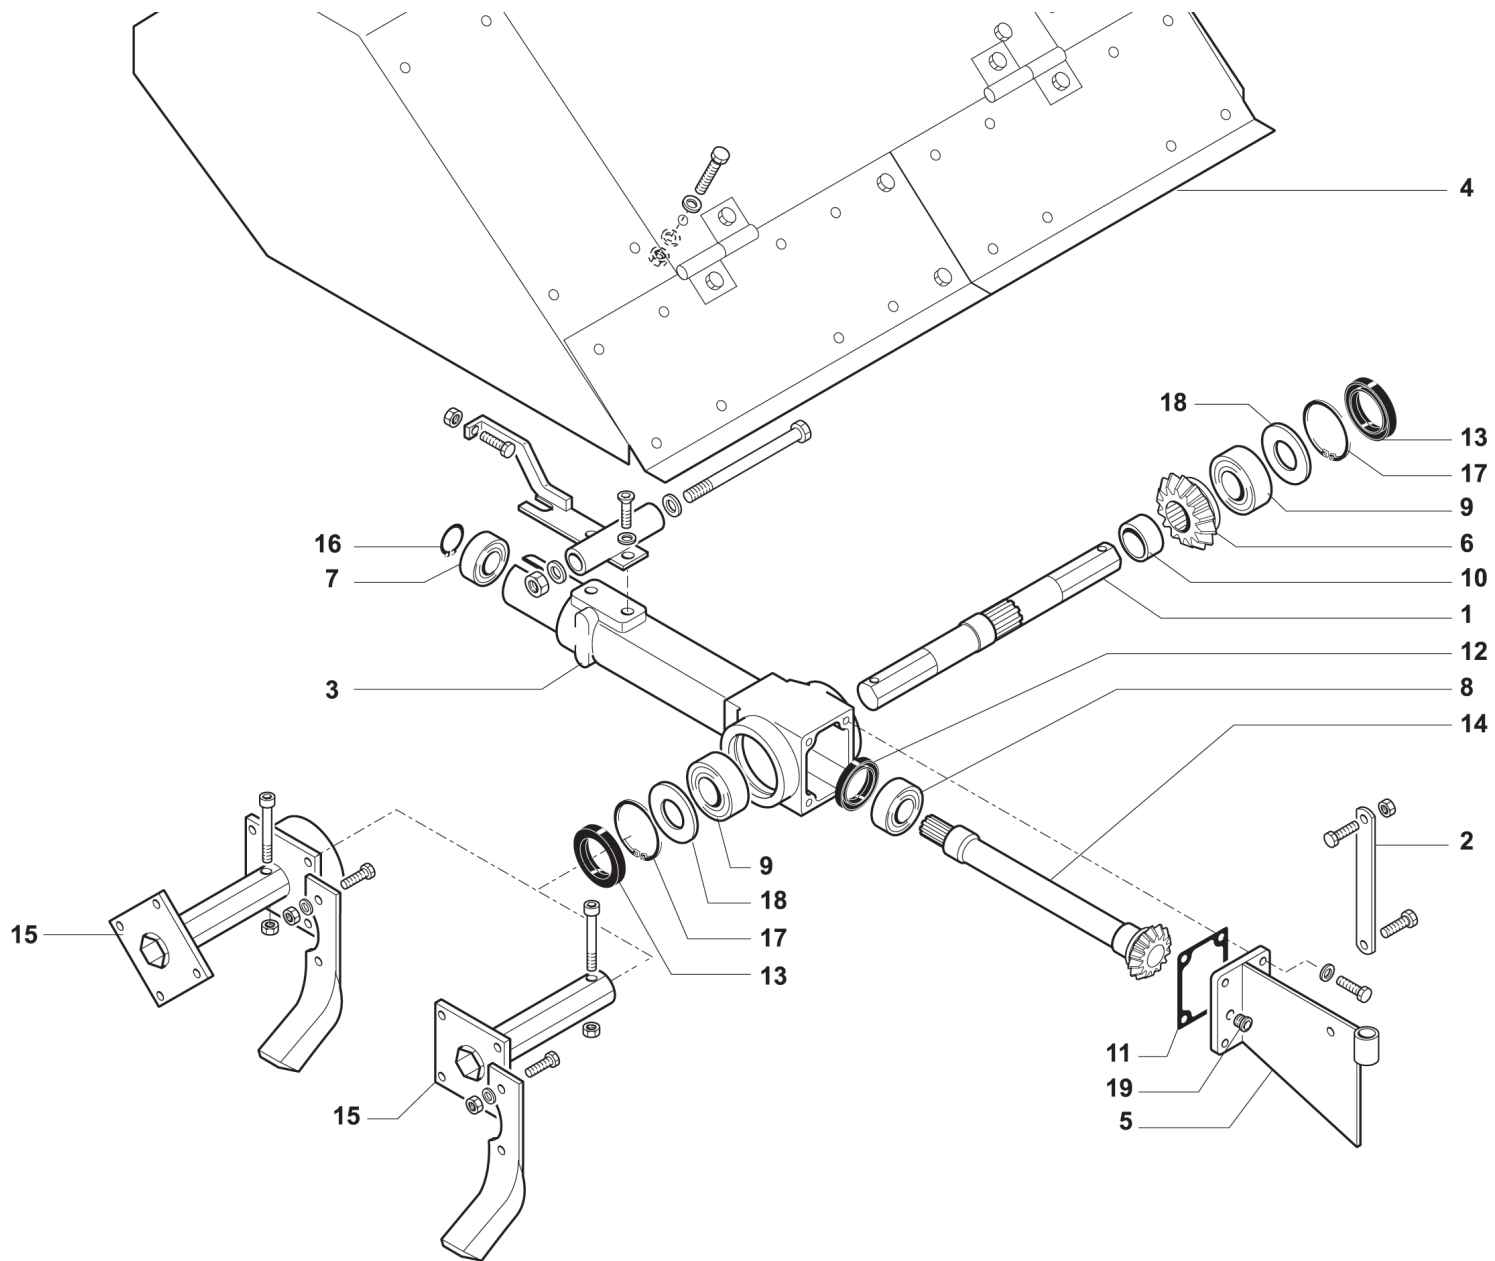

MTC 601

GRUPPO FRESA

1

tav.
tab.

04 00