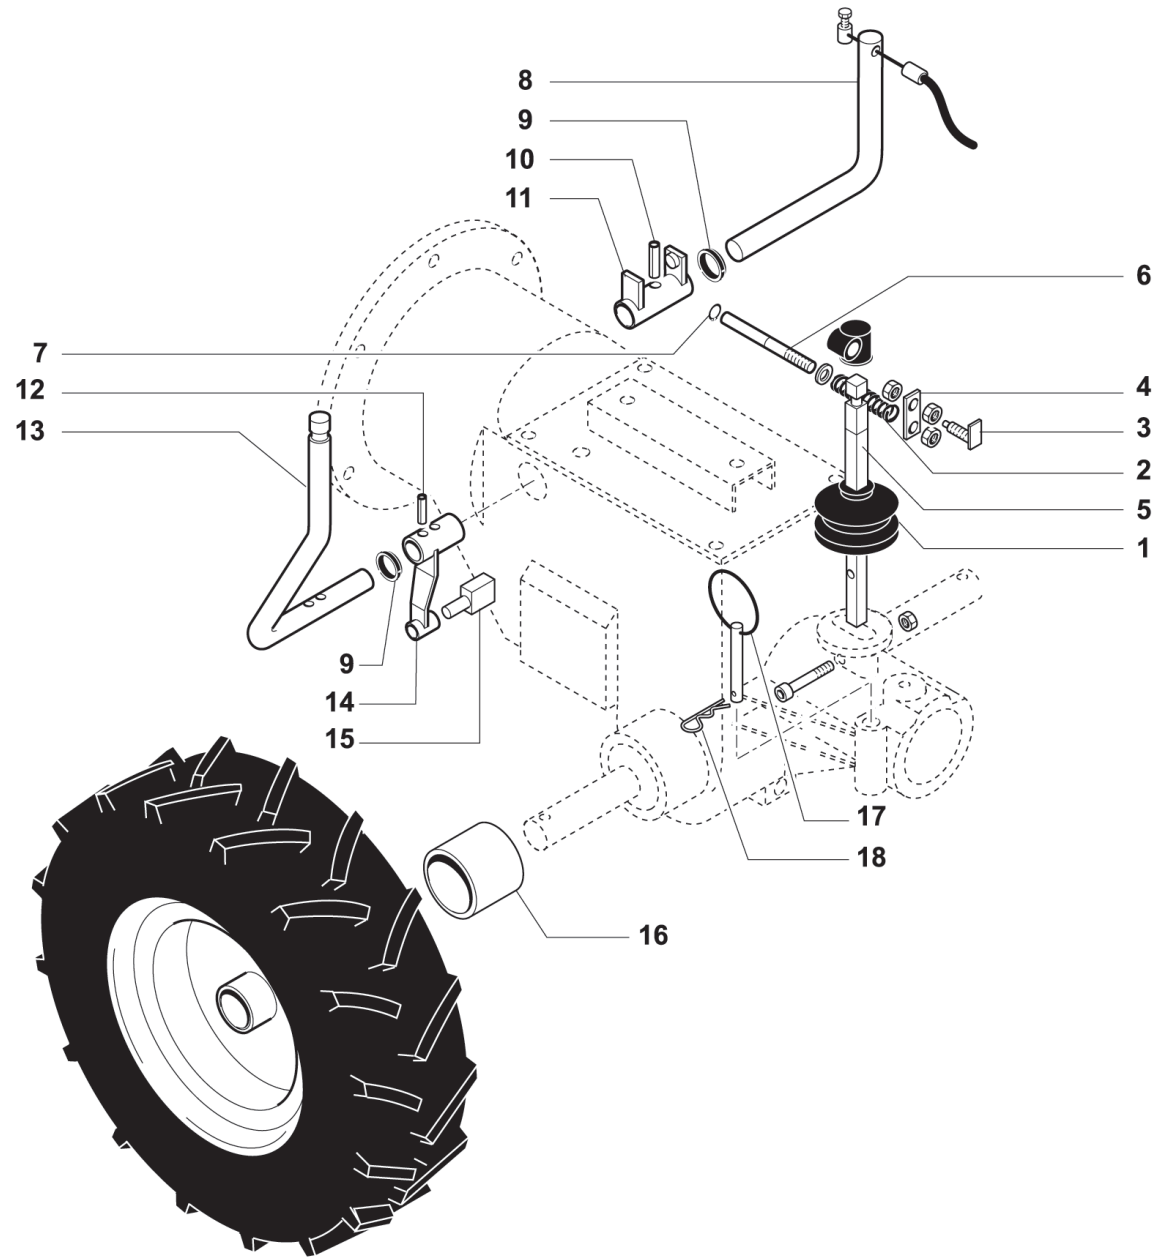

# MTC 601

CON SBLOCCAGGI RUOTE

**MTC 601****CAMBIO**

1

tav.  
tab.**01** 00

N.	CODE	SIGLA	DENOMINAZIONE	DENOMINATION
1	228520		INGRANAGGIO SCORREVOLE	GEAR
2	170600	6004	CUSCINETTO	BEARING
3	440740		VITE SENZA FINE	ENDLESS SCREW
4	SEG42I	UNI 7437 D= 42	SEEGER	RETAINER RING
5	261700	20-42-7	PARAOLIO	OIL SEAL
6	138330		CARTER CAMBIO	GEAR BOX CASING
7	SP0520	UNI 6875 5X20	TAPPO	SCREW PLUG
8	240970		LEVA INTERNA DISINNESTO RUOTE	INSIDE REDUCER LEVER
9	161880		CORONA ELICOIDALE CON DISINNESTO	CROWN
10	184100		DISTANZIALE CORONA	SPACER
11	171900	6204	CUSCINETTO	BEARING
12	189770		FELTRO PARAPOLVERE	POWDER GUARD FELT
13	111420		ANELLO PROTEZIONE FELTRO	PROTECTION RING
14	SEG47I	UNI 7437 D= 47	SEEGER	RETAINER RING
15	261900	20-47-7 RP	PARAOLIO	OIL SEAL
16	245120		MANICOTTO INNESTO RUOTE	SLEEVE
17	250270		MOLLA INNESTO RUOTE	SPRING
18	260300	12-22-5	PARAOLIO	OIL SEAL
19	238690		LEVA ESTERNA DISINNESTO RUOTE	WHEELS DISENGAGEMENT LEVER
20	TAP10	10X1	TAPPO	SCREW PLUG
21	245150		MANICOTTO P.D.P.	SLEEVE
22	127040		BRONZINA ATTACCO RAPIDO	BUSHING
23	451355	10X30 FIL 11-15	VITE PRIGIONIERA	JOINT SCREW
24	334480		RONDELLA SPESSORE MOLLA DISINNESTO	WASHER
25	412320		SPINA A SCATTO	TRIP PIN
26	105322		ALBERO ASSE RUOTE	WHEELS'SHAFT
27	260000	6-15-4	PARAOLIO	OIL SEAL
28	TAP10X1	M10X1 DIN906	TAPPO	SCREW PLUG
29	212010		GUARNIZIONE	PACKING
30	154562		COPERCHIO CAMBIO	GEAR BOX COVER
31	317450		PROLUNGA TAPPO OLIO	OIL PLUG EXTENSION
32	427320		TAPPO CON ASTA LIVELLO OLIO	PLUG WITH OIL DIP STICK MINNY
33	RON16ALL	D.16	RONDELLA	WASHER
34	RONTAP		RONDELLA	WASHER
35	174100	16003	CUSCINETTO	BEARING
36	102710		PERNO	PIN
37	224930		INGRANAGGIO	GEAR
38	177600	K 14.18.15	CUSCINETTO	BEARING
39	RAL1528	AS 15 28	RALLA	THRUST SHOE
40	107010		ALBERO PRIMARIO	DRIVING SHAFT
41	173750	7202	CUSCINETTO	BEARING

**MTC 601**  
1

**CAMBIO**

tav. **01** 00  
tab.

**MTC 601**  
1

**LEVERAGGI**

tav.  
tab. **02** 00

**MTC 601**  
 1

**STEGOLA**