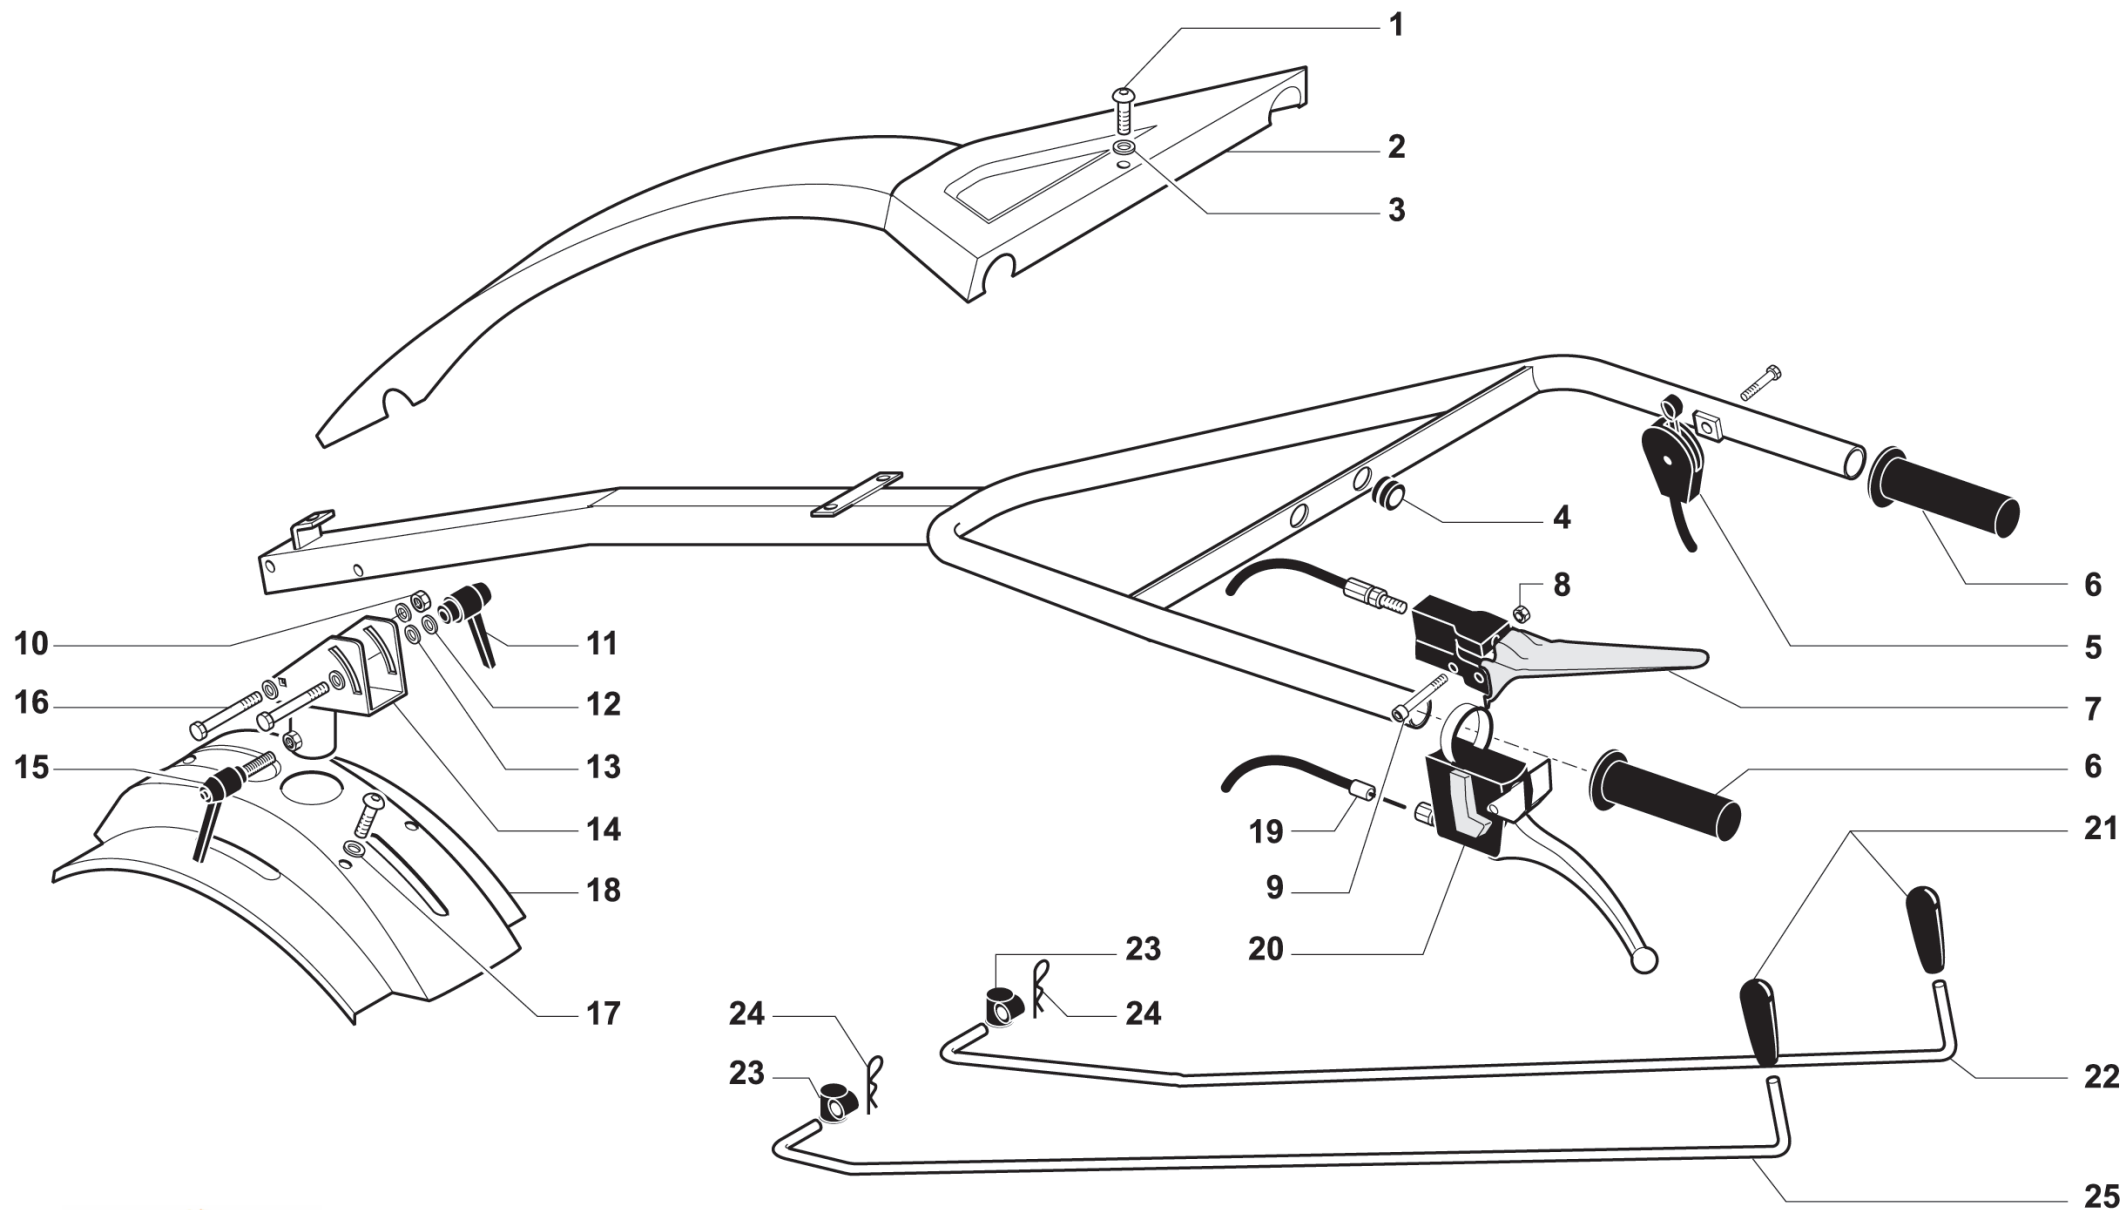

# MTC 601

CON SBLOCCAGGI RUOTE

**MTC 601****CAMBIO**

1

tav.  
tab.**01** 00

N.	CODE	SIGLA	DENOMINAZIONE	DENOMINATION
1	228520		INGRANAGGIO SCORREVOLE	GEAR
2	170600	6004	CUSCINETTO	BEARING
3	440740		VITE SENZA FINE	ENDLESS SCREW
4	SEG42I	UNI 7437 D= 42	SEEGER	RETAINER RING
5	261700	20-42-7	PARAOLIO	OIL SEAL
6	138330		CARTER CAMBIO	GEAR BOX CASING
7	SP0520	UNI 6875 5X20	TAPPO	SCREW PLUG
8	240970		LEVA INTERNA DISINNESTO RUOTE	INSIDE REDUCER LEVER
9	161880		CORONA ELICOIDALE CON DISINNESTO	CROWN
10	184100		DISTANZIALE CORONA	SPACER
11	171900	6204	CUSCINETTO	BEARING
12	189770		FELTRO PARAPOLVERE	POWDER GUARD FELT
13	111420		ANELLO PROTEZIONE FELTRO	PROTECTION RING
14	SEG47I	UNI 7437 D= 47	SEEGER	RETAINER RING
15	261900	20-47-7 RP	PARAOLIO	OIL SEAL
16	245120		MANICOTTO INNESTO RUOTE	SLEEVE
17	250270		MOLLA INNESTO RUOTE	SPRING
18	260300	12-22-5	PARAOLIO	OIL SEAL
19	238690		LEVA ESTERNA DISINNESTO RUOTE	WHEELS DISENGAGEMENT LEVER
20	TAP10	10X1	TAPPO	SCREW PLUG
21	245150		MANICOTTO P.D.P.	SLEEVE
22	127040		BRONZINA ATTACCO RAPIDO	BUSHING
23	451355	10X30 FIL 11-15	VITE PRIGIONIERA	JOINT SCREW
24	334480		RONDELLA SPESSORE MOLLA DISINNESTO	WASHER
25	412320		SPINA A SCATTO	TRIP PIN
26	105322		ALBERO ASSE RUOTE	WHEELS'SHAFT
27	260000	6-15-4	PARAOLIO	OIL SEAL
28	TAP10X1	M10X1 DIN906	TAPPO	SCREW PLUG
29	212010		GUARNIZIONE	PACKING
30	154562		COPERCHIO CAMBIO	GEAR BOX COVER
31	317450		PROLUNGA TAPPO OLIO	OIL PLUG EXTENSION
32	427320		TAPPO CON ASTA LIVELLO OLIO	PLUG WITH OIL DIP STICK MINNY
33	RON16ALL	D.16	RONDELLA	WASHER
34	RONTAP		RONDELLA	WASHER
35	174100	16003	CUSCINETTO	BEARING
36	102710		PERNO	PIN
37	224930		INGRANAGGIO	GEAR
38	177600	K 14.18.15	CUSCINETTO	BEARING
39	RAL1528	AS 15 28	RALLA	THRUST SHOE
40	107010		ALBERO PRIMARIO	DRIVING SHAFT
41	173750	7202	CUSCINETTO	BEARING

**MTC 601**  
1

**CAMBIO**

tav. **01** 00  
tab.

**MTC 601**  
1

**LEVERAGGI**

tav.  
tab. **02** 00

**MTC 601**  
 1

**STEGOLA**