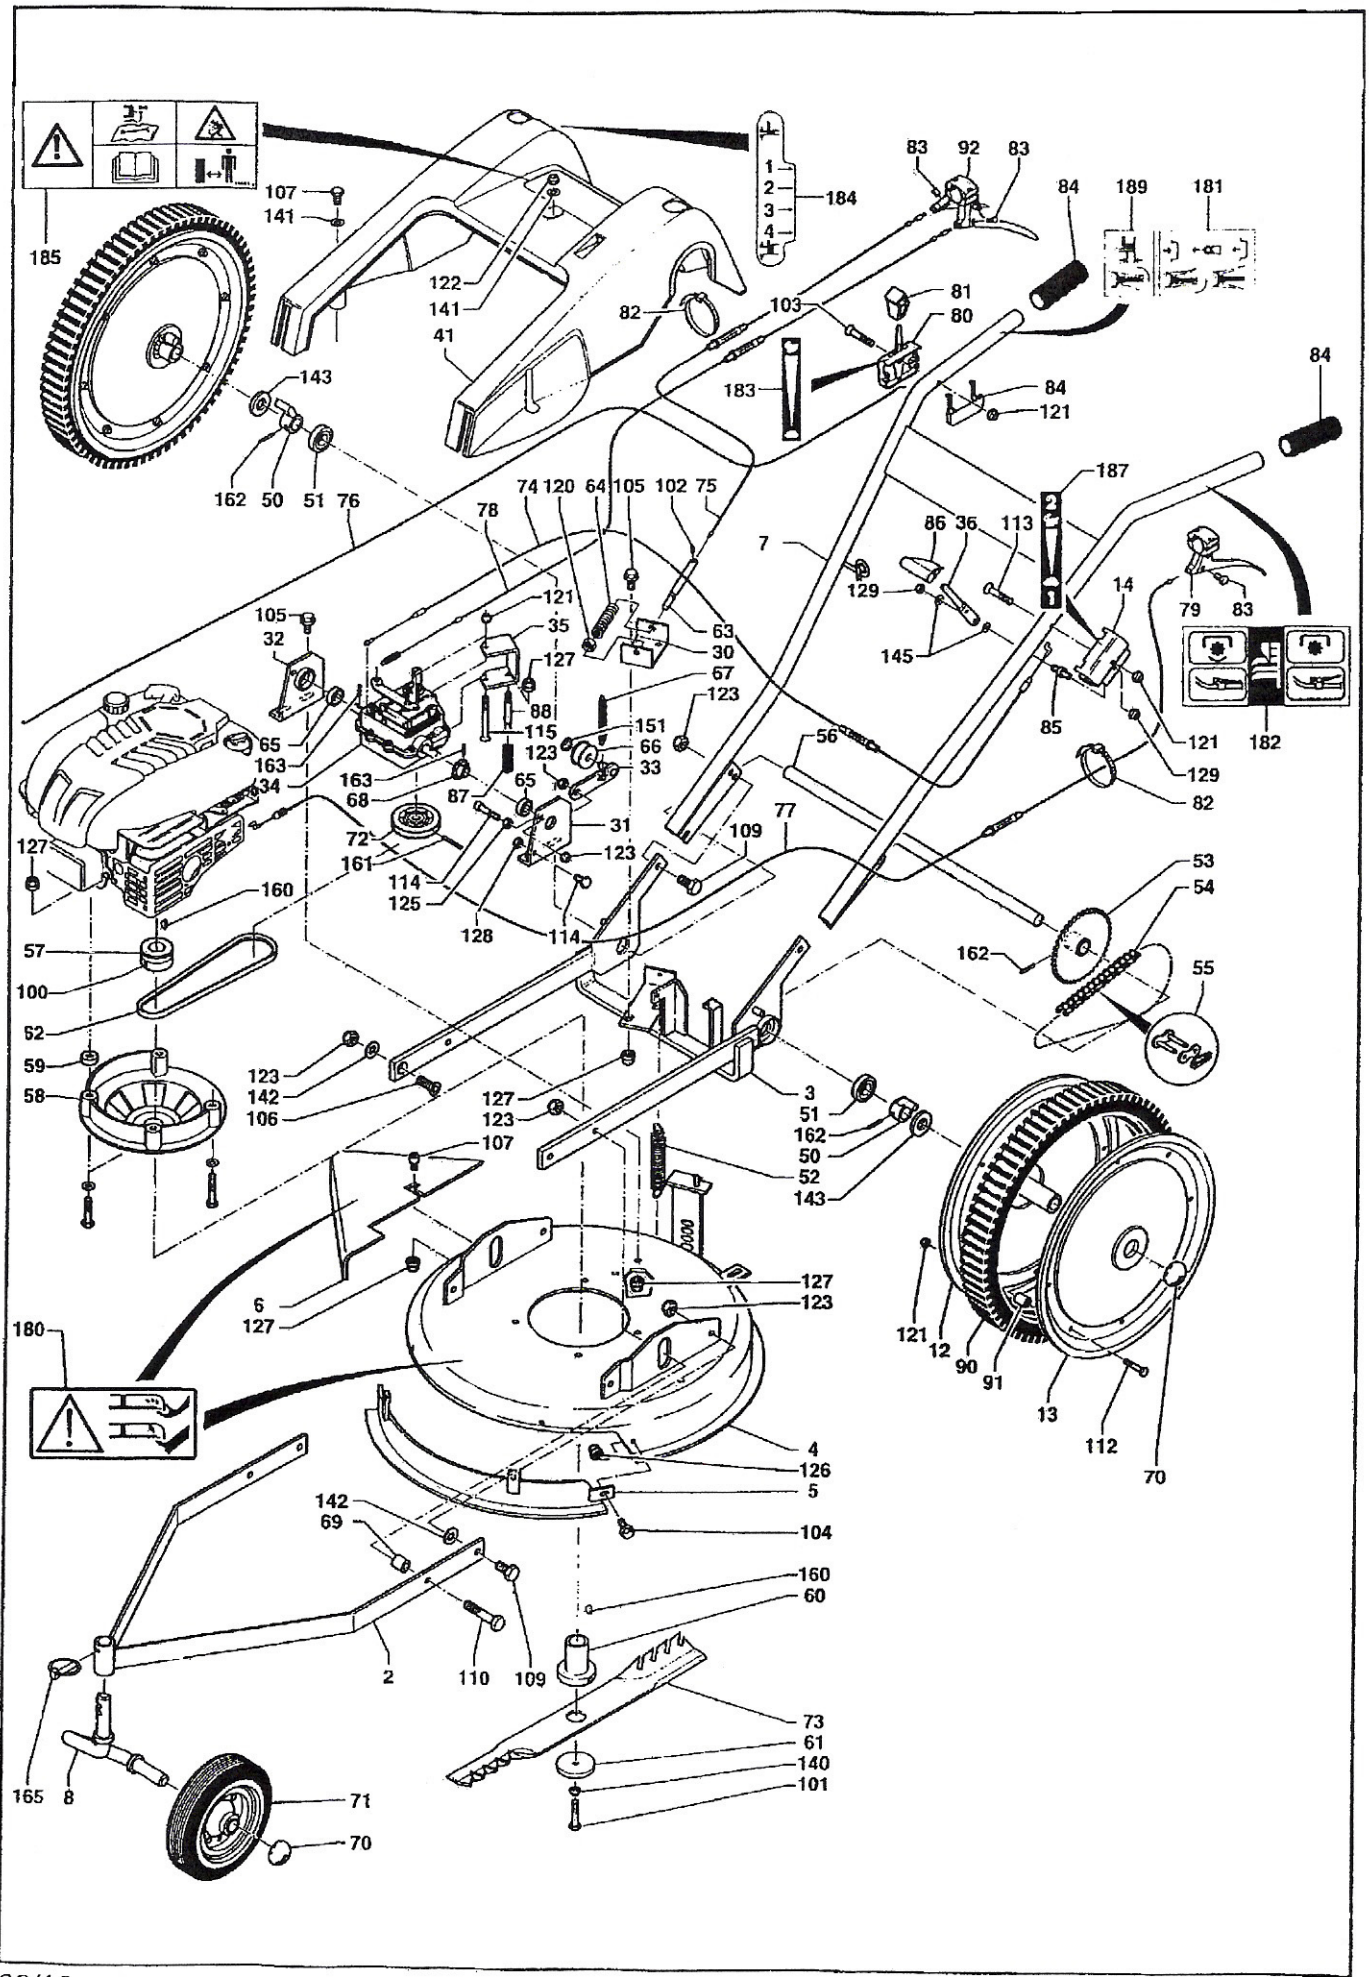

RICAMBI

SPARE PARTS

2° VERSIONE

RF 100

Rep N°	Ref.	Rq Rk	DESCRIZIONE	Description	Qté Qty
2	25002013		Supporto piatto anteriore	Front chassis	1
3	25001004		Supporto piatto posteriore	Rear chassis	1
4	25002002		Protezione lama	Blade guard	1
5	25001017		Deflettore anteriore	Front deflector	1
6	25001165		Deflettore laterale	Side deflector	1
7	26114103		Manubrio	White handlebar	1
8	25002010		Supporto ruota anteriore	Support (central front wheel)	1
12	20823130		Disco ruota interno	Wheel body (interior)	1
13	20823131		Doscp ruota esterno	Wheel body (exterior)	1
14	11406105		Supporto leva marce	Gear stick plate	1
30	25001008		Sopperto perno	Locking pin support	1
31	25111006		Supporto scatola cambio sx	Left reduction gearbox shaft support	1
32	25111005		Supporto scatola cambio dx	Right reduction gearbox shaft support	1
33	25001009		Leva tenditore	Tightening lever	1
34	25113995		Scatola cambio	Reduction gearbox	1
35	25111007		Supporto scatola cambio	Reduction gearbox support	1
36	25111008		Leva acceleratore	Gear stick	1
41	14017		Cofano rosso	Red motor bonnet	1
50	25111022		Mozzo ruota	Wheel hub	2
51	12517		Cuscinetto	Bearing	2
52	13003		Molla	Raising spring	1
53	15286		Corona	Pinion 42 dts	1
54	13269		Catena	Chain (74 links)	1
55	13279		Maglia di giunzione catena	Quick fastener 9525	1
56	15050		Albero ruote	Wheel shaft	1
57	15329		Puleggia motore Ø 22	Engine block (Shaft Ø22)	1
	15339		Puleggia motore Ø 25	Engine block (Shaft Ø25)	1
58	14039a		Supporto motore	Engine raiser	1
59	16018		Distanziale motore HONDA GCV	Motor spacer GCV	4
60	15306		Mozzo lama Ø 22	Blade hub Ø22 GXV/Briggs/Tecum	1
	15334		Mozzo lama Ø 25	Blade hub Ø25	1
61	14909		Rondella	Blade washer	1
62	13457		Cinghia	Fanbelt	1
63	15164		Perno	Locking pin	1
64	13016		Molla	Locking spring	1
65	12572		Cuscinetto	Bearing	2
66	12166		Puleggia	Roller	1
67	13028		Molla	Roller spring	1
68	13368		Pignone	Pinion	1
69	16015		Distanziale	Spacer	2
70	11822		Coperchio ruota anteriore	Trim 20	3
71	14101		Ruota anteriore	Front wheel	2
72	14069		Puleggia	Polya pulley dia. 70	1
73	13988		Lama	Blade	1
74	13186		Filo marcia av	Gear cable	1
75	13151		Filo regolazione taglio	Height setting cable	1
76	13251		Filo acceleratore	Throttle cable	1
77	13253		Filo freno motore GCV/Briggs	Engine brake cable GCV/Briggs	1
	13195		Filo freno motore Tecumseh	Engine brake cable Tecum	1
78	13800		Filo trasmissione ruote	Forward clutch cable	1
79	12102		Leva freno	Engine brake lever	1
80	64948		Manettino acceleratore	Throttle	1
81	68363		Impugnatura acceleratore	Throttle connector	1